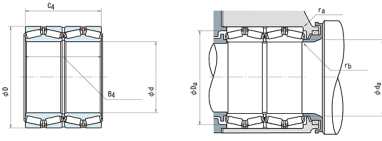

## NSK 840KV1151 ROLLING BEARINGS FOR STEEL MILLS

Bearing No. 840KV1151

840KV1151 Bearing 2D drawings and 3D CAD models

hidYobi	840KV1151
LangID	1
ALP23	0
ALP22	10
D_	1170
ALP21	25
C	22200
B_	840
hidTable	ecat_NSTPRF
RAr	2565
rb	7
mass	2900
ra	7
D_a	1095
C0	76000
SLR	166
Prod_Type3	TRBSR_FR_ID
da	910
d	840
BET21	1
BET22	50
BET23	0
C_	840
yobi	840KV1151
KBRG	3666