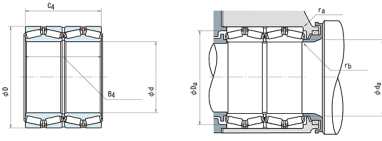

## NSK 304KV4353 ROLLING BEARINGS FOR STEEL MILLS

Bearing No. 304KV4353

304KV4353 Bearing 2D drawings and 3D CAD models

hidYobi	304KV4353
LangID	1
ALP23	0
ALP22	50
D_	438.048
ALP21	34
C	2600
B_	280.99
hidTable	ecat_NSTPRF
RAr	699.339
rb	3.3
mass	133
ra	4.8
D_a	407
C0	6750
SLR	49
Prod_Type3	TRBSR_FR_ID
da	329
d	304.648
BET21	2
BET22	40
BET23	0
C_	279.4
yobi	304KV4353
KBRG	3661